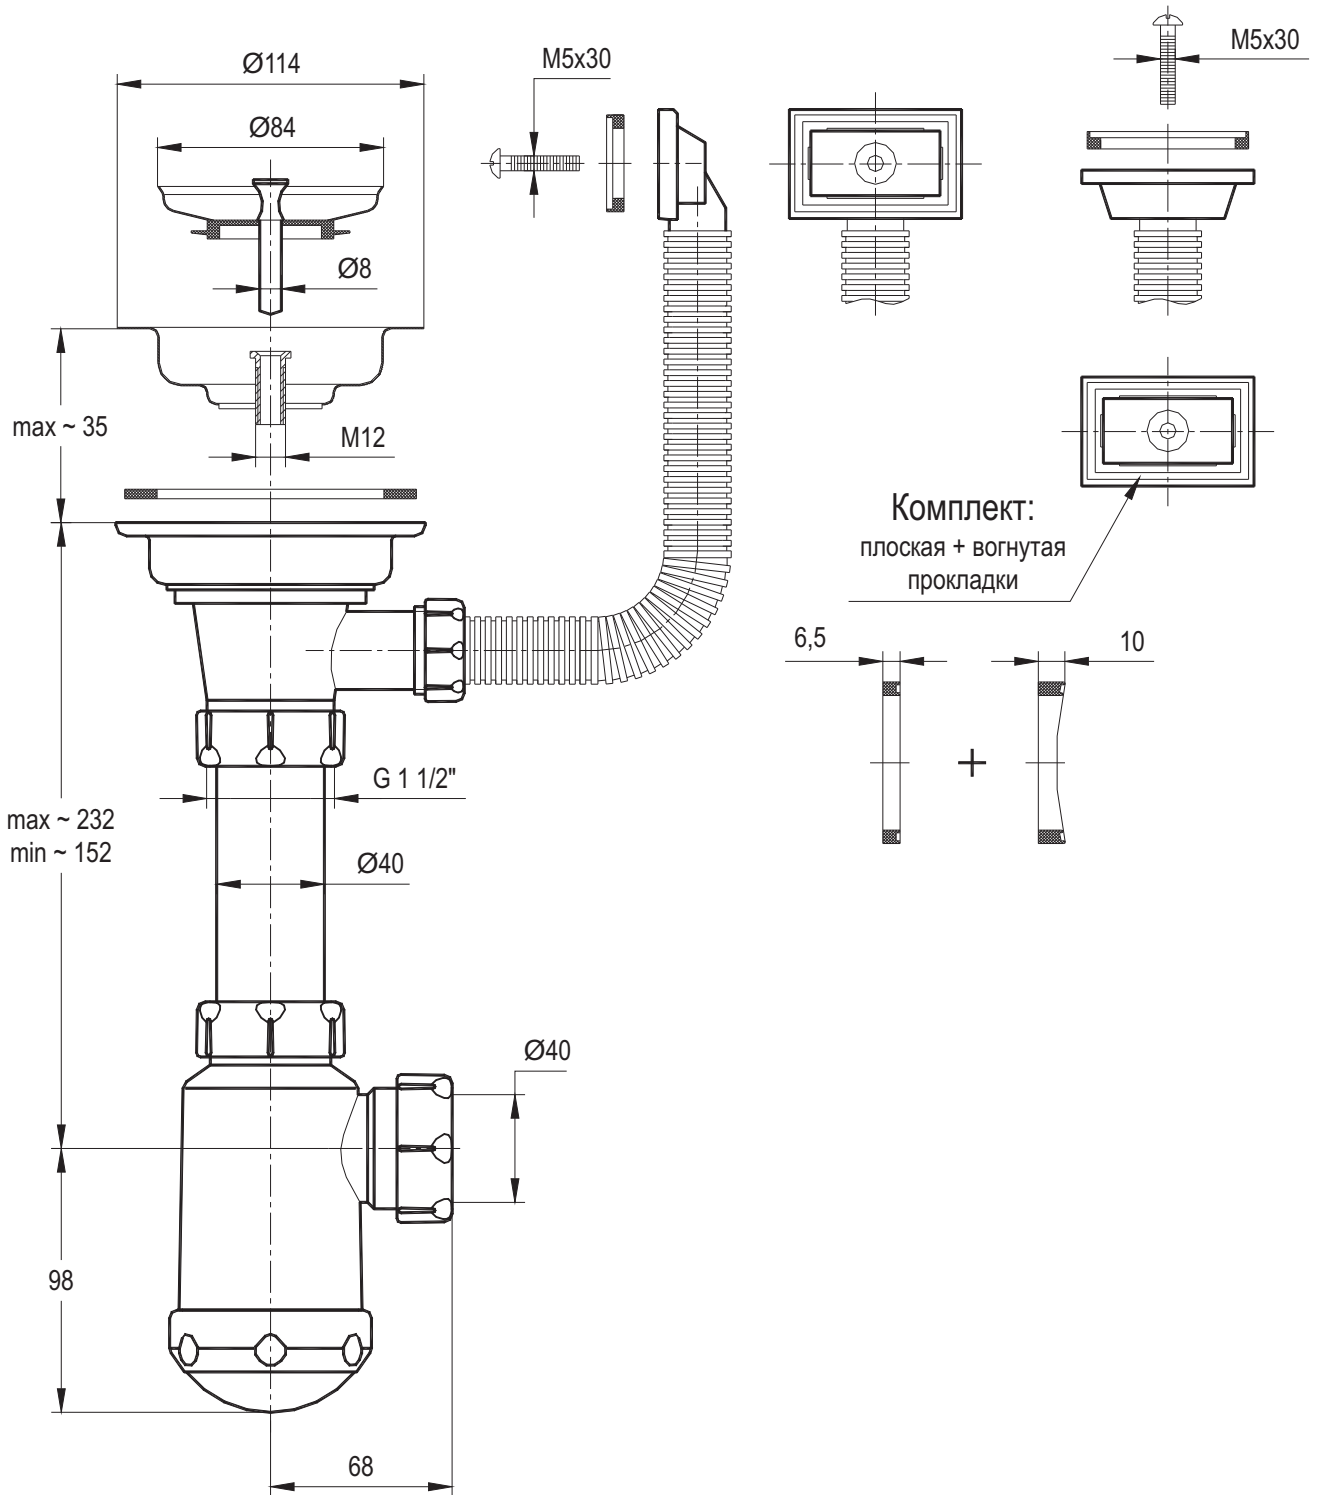

Сифон GRAND 3 1/2" с боковым и верхним переливами

CH 310-03-01